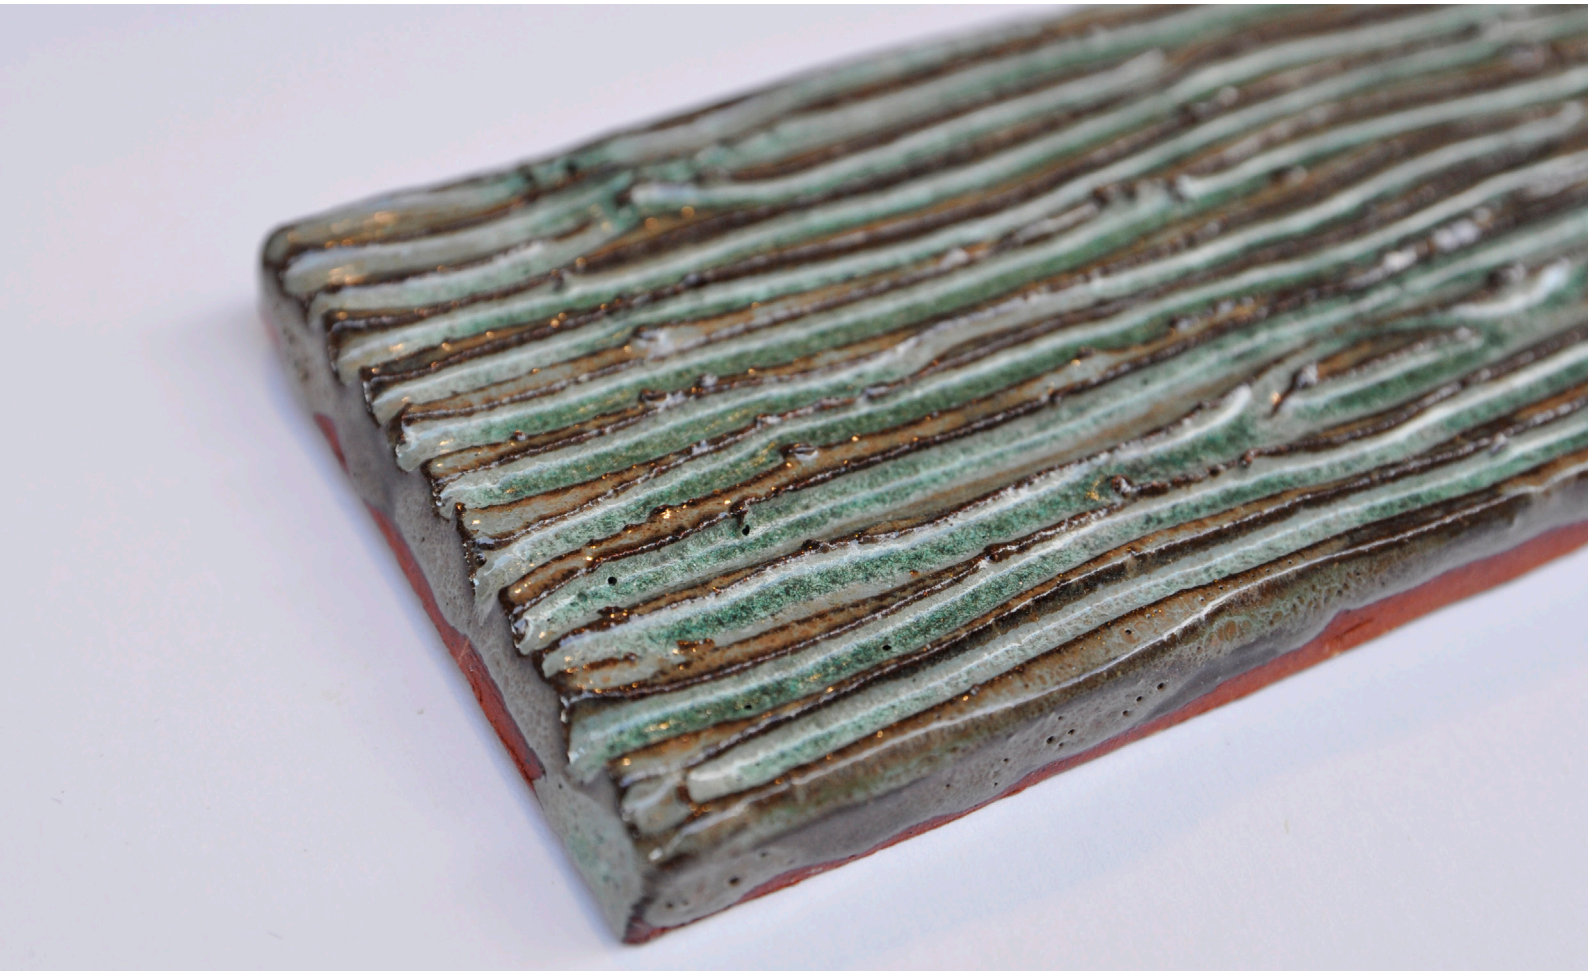

Madera

MADERA/01

Two 1/2 Dimensions