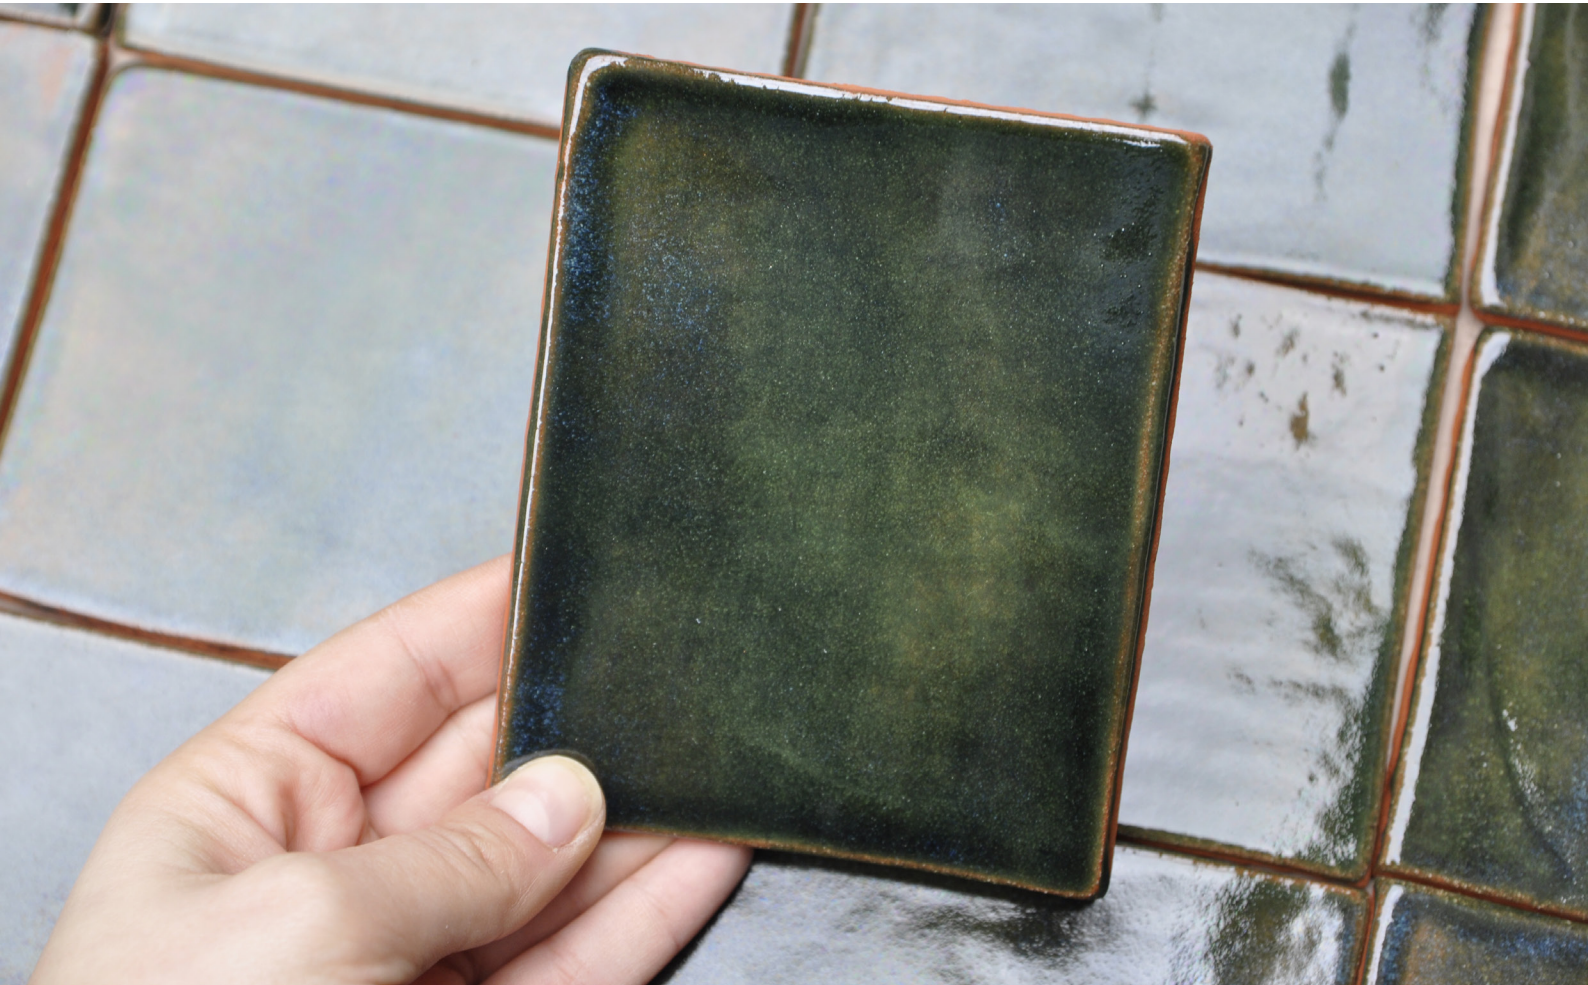

Background + Pattern [colour]

Two 1
2 Dimensions

Plain

PLAIN

Tiles per SQM

	Size	Tiles per SQM
	9x9cm	123 tiles per sqm
	13.5x13.5cm	52 tiles per sqm
	6.7x13.5cm	111 tiles per sqm
	17cm x 6cm	98 tiles per sqm